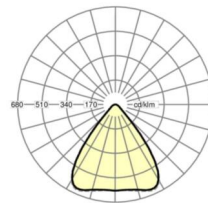

параметры

номер заказа	37440226630
код EAN	4020863338948
номер таможенного тарифа	94051190
Знак прохождения контроля	IP 65, класс защиты I, ENEC10 VDE, F, D, HACCP DIN10500/Food/IFS-пригодность для применения/BRC, Indoor, CE
Степень ударопрочности IK	IK03 (-20°C bis 45°C)
Температура окружения	ta -20°C в 45°C
Особые свойства	Готовность к IoT «Ready for IoT»
Гарантийный срок	5 лет
Государственные программы поддержки	BEG - государственные субсидии для энергосберегающих зданий (действительна только для Германии)

электротехника

Балласт	Электронный драйвер DALI2 (2 штука)
Мощность системы	147W
сетевое напряжение	230V/50Hz
автоматический предохранитель (пусковой ток)	13 штук/B10, 24 штук/B16, 25 штук/C10, 40 штук/C16
класс энергосбережения/Источник света	D

Оптика

Оснастка	LED, цветопередача/оттенок света CRI ≥ 80 / 4000K
Допуск для координаты цветности (MacAdam)	3SDCM
Номинальный световой поток	21884lm
Срок службы LED	50000h L80/B10 (Tq 45°C)
светоотдача светильников	149lm/W
Угол излучения	80° (C0) / 80° (C90)
UGR поп./вдоль	19.1 / 19.4

DEEP-LINK

<https://www.regiolum.de/ru/article/37440226630>