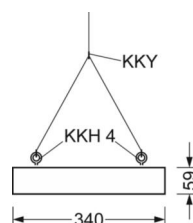

Оптика

Оснастка	LED, цветопередача/оттенок света CRI ≥ 80 / 4000K
Допуск для координаты цветности (MacAdam)	3SDCM
Номинальный световой поток	21884lm
Срок службы LED	50000h L80/B10 (Tq 45°C)
светоотдача светильников	149lm/W
Угол излучения	80° (C0) / 80° (C90)
UGR поп./вдоль	19.1 / 19.4

DEEP-LINK

<https://www.regiolum.de/ru/article/37440226630>

Ссылка	LED 21900lm 840
ηLB	100 %
Φ ↓/↑	100 % / 0 %
UGR поп./вдоль	19.1 / 19.4

Механика

цвет корпуса	белый стандартный для электротехники RAL 9016
размеры (LxWxH/DxH)	1013mm x 340mm x 59mm
вес (нетто)	9kg
Cable entry KE (X/Y)	423.5mm/0mm
Вид монтажа	установка отдельных светильников на подвесе, Потолочная одиночная установка, сборка несущих шин

размеры

L	1013 mm	Длина
B	340 mm	Ширина
H	59 mm	Высота
A1	980 mm	Расстояние между точками крепежа при одиночной установке
A4	235 mm	Расстояние между точками крепежа (ширина)
X	423.5 mm	Расстояние от ввода проводов до середины светильника по оси X (вдо)
Y	0 mm	Расстояние от ввода проводов до середины светильника по оси Y (поп)