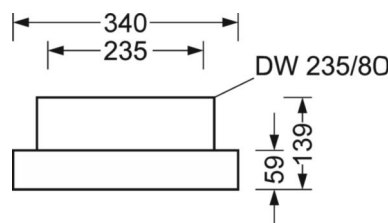

Оптика

Оснастка	LED, цветопередача/оттенок света CRI ≥ 80 / 4000K
Допуск для координаты цветности (MacAdam)	3SDCM
Номинальный световой поток	21884lm
Срок службы LED	50000h L80/B10 (Tq 45°C)
светоотдача светильников	149lm/W
Угол излучения	80° (C0) / 80° (C90)
UGR поп./вдоль	19.1 / 19.4

DEEP-LINK

<https://www.regiolum.de/ru/article/37440226630>

Ссылка	LED 21900lm 840
ηLB	100 %
Φ ↓/↑	100 % / 0 %
UGR поп./вдоль	19.1 / 19.4

Механика

цвет корпуса	белый стандартный для электротехники RAL 9016
размеры (LxWxH/DxH)	1013mm x 340mm x 59mm
вес (нетто)	9kg
Cable entry KE (X/Y)	423.5mm/0mm
Вид монтажа	установка отдельных светильников на подвесе, Потолочная одиночная установка, сборка несущих шин

размеры

L	1013 mm	Длина
B	340 mm	Ширина
H	59 mm	Высота
A1	980 mm	Расстояние между точками крепежа при одиночной установке
A4	235 mm	Расстояние между точками крепежа (ширина)
X	423.5 mm	Расстояние от ввода проводов до середины светильника по оси X (вдо)
Y	0 mm	Расстояние от ввода проводов до середины светильника по оси Y (поп)